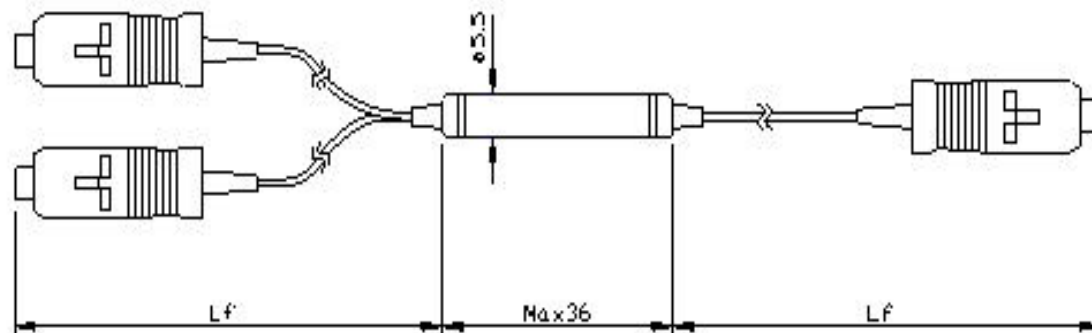

# PON用WDMモジュール

## 使用用途

- メトロ/アクセス用波長多重伝送システム
- FTTH・光CATV映像放送システム